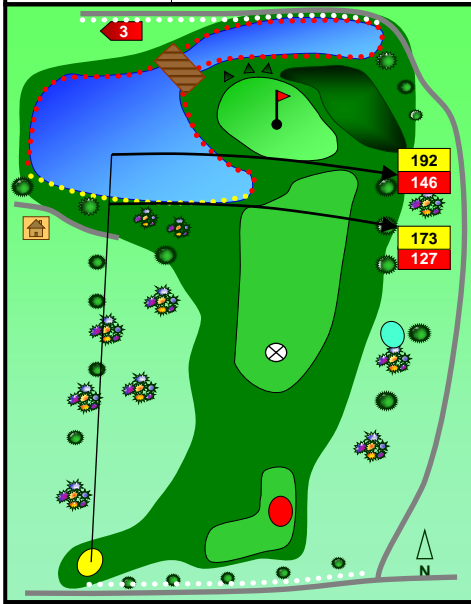

Loch 1

Par 4	Herren	He./Da.	Par 3	He./Da.
Hcp. 3	331	279	Hcp. 17	72

Grüntiefe 23 m - Grünbreite 18 m

Loch 2

Par 3	Herren	He./Da.	Par 3	He./Da.
Hcp. 7	203	158	Hcp. 7	95

Grüntiefe 23 m - Grünbreite 13 m

Loch 3

Par 4	Herren	He./Da.	Par 4	He./Da.
Hcp. 11	345	303	Hcp. 3	225

Grüntiefe 22 m - Grünbreite 10 m

Loch 4

Par 5	Herren	He./Da.	Par 4	He./Da.
Hcp. 13	490	436	Hcp. 11	225

Grüntiefe 22 m - Grünbreite 13 m

Loch 5

Par 4	Herren	He./Da.	Par 4	He./Da.
Hcp. 5	394	345	Hcp. 9	230

Grüntiefe 23 m - Grünbreite 15 m

Loch 6

Par 5	Herren	He./Da.	Par 4	He./Da.
Hcp. 1	582	506	Hcp. 5	240

Grüntiefe 26 m - Grünbreite 12 m

Loch 7

Par 3	Herren	He./Da.	Par 3	He./Da.
Hcp. 17	150	136	Hcp. 15	59

Grüntiefe 14 m - Grünbreite 25 m

Loch 8

Par 4	Herren	He./Da.	Par 3	He./Da.
Hcp. 15	289	254	Hcp. 13	82

Grüntiefe 17 m - Grünbreite 16 m

Loch 9

Par 4	Herren	He./Da.	Par 4	He./Da.
Hcp. 9	311	286	Hcp. 1	243

Grüntiefe 29 m - Grünbreite 23 m