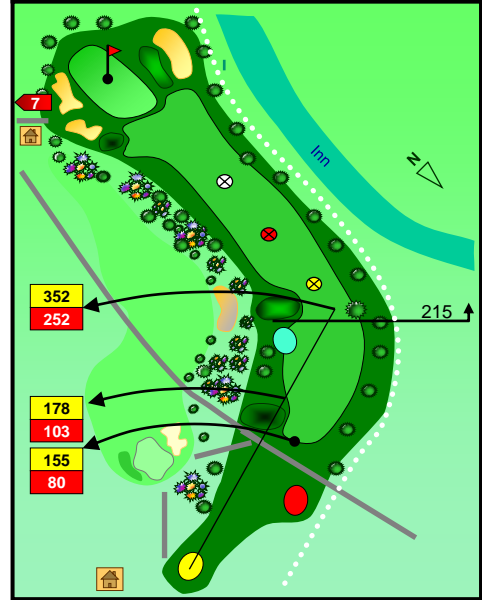

Loch 1

Par 4	Herren	He./Da.	Par 3	He./Da.
Hcp. 3	331	279	Hcp. 17	72

Grüntiefe 23 m - Grünbreite 18 m

Loch 2

Par 3	Herren	He./Da.	Par 3	He./Da.
Hcp. 7	203	158	Hcp. 7	95

Grüntiefe 23 m - Grünbreite 13 m

Loch 3

Par 4	Herren	He./Da.	Par 4	He./Da.
Hcp. 11	345	303	Hcp. 3	225

Grüntiefe 22 m - Grünbreite 10 m

Loch 4

Par 5	Herren	He./Da.	Par 4	He./Da.
Hcp. 13	490	436	Hcp. 11	225

Grüntiefe 22 m - Grünbreite 13 m

Loch 5

Par 4	Herren	He./Da.	Par 4	He./Da.
Hcp. 5	394	345	Hcp. 9	230

Grüntiefe 23 m - Grünbreite 15 m

Loch 6

Par 5	Herren	He./Da.	Par 4	He./Da.
Hcp. 1	582	506	Hcp. 5	240

Grüntiefe 26 m - Grünbreite 12 m

Loch 7

Par 3	Herren	He./Da.	Par 3	He./Da.
Hcp. 17	150	136	Hcp. 15	59

Grüntiefe 14 m - Grünbreite 25 m

Loch 8

Par 4	Herren	He./Da.	Par 3	He./Da.
Hcp. 15	289	254	Hcp. 13	82

Grüntiefe 17 m - Grünbreite 16 m

Loch 9

Par 4	Herren	He./Da.	Par 4	He./Da.
Hcp. 9	311	286	Hcp. 1	243

Grüntiefe 29 m - Grünbreite 23 m