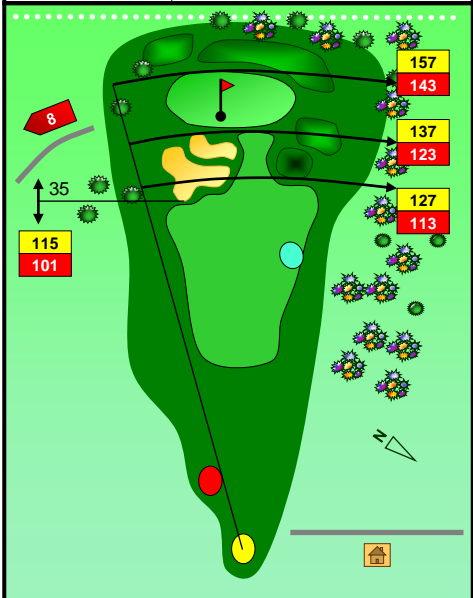

Loch 1

Par 4	Herren	He./Da.	Par 3	He./Da.
Hcp. 3	331	279	Hcp. 17	72

Grüntiefe 23 m - Grünbreite 18 m

Loch 2

Par 3	Herren	He./Da.	Par 3	He./Da.
Hcp. 7	203	158	Hcp. 7	95

Grüntiefe 23 m - Grünbreite 13 m

Loch 3

Par 4	Herren	He./Da.	Par 4	He./Da.
Hcp. 11	345	303	Hcp. 3	225

Grüntiefe 22 m - Grünbreite 10 m

Loch 4

Par 5	Herren	He./Da.	Par 4	He./Da.
Hcp. 13	490	436	Hcp. 11	225

Grüntiefe 22 m - Grünbreite 13 m

Loch 5

Par 4	Herren	He./Da.	Par 4	He./Da.
Hcp. 5	394	345	Hcp. 9	230

Grüntiefe 23 m - Grünbreite 15 m

Loch 6

Par 5	Herren	He./Da.	Par 4	He./Da.
Hcp. 1	582	506	Hcp. 5	240

Grüntiefe 26 m - Grünbreite 12 m

Loch 7

Par 3	Herren	He./Da.	Par 3	He./Da.
Hcp. 17	150	136	Hcp. 15	59

Grüntiefe 14 m - Grünbreite 25 m

Loch 8

Par 4	Herren	He./Da.	Par 3	He./Da.
Hcp. 15	289	254	Hcp. 13	82

Grüntiefe 17 m - Grünbreite 16 m

Loch 9

Par 4	Herren	He./Da.	Par 4	He./Da.
Hcp. 9	311	286	Hcp. 1	243

Grüntiefe 29 m - Grünbreite 23 m