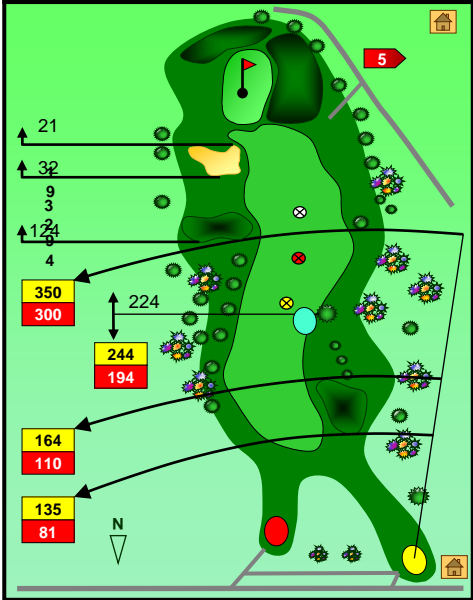

Loch 1

Par 4	Herren	He./Da.	Par 3	He./Da.
Hcp. 3	331	279	Hcp. 17	72

Grüntiefe 23 m - Grünbreite 18 m

Loch 2

Par 3	Herren	He./Da.	Par 3	He./Da.
Hcp. 7	203	158	Hcp. 7	95

Grüntiefe 23 m - Grünbreite 13 m

Loch 3

Par 4	Herren	He./Da.	Par 4	He./Da.
Hcp. 11	345	303	Hcp. 3	225

Grüntiefe 22 m - Grünbreite 10 m

Loch 4

Par 5	Herren	He./Da.	Par 4	He./Da.
Hcp. 13	490	436	Hcp. 11	225

Grüntiefe 22 m - Grünbreite 13 m

Loch 5

Par 4	Herren	He./Da.	Par 4	He./Da.
Hcp. 5	394	345	Hcp. 9	230

Grüntiefe 23 m - Grünbreite 15 m

Loch 6

Par 5	Herren	He./Da.	Par 4	He./Da.
Hcp. 1	582	506	Hcp. 5	240

Grüntiefe 26 m - Grünbreite 12 m

Loch 7

Par 3	Herren	He./Da.	Par 3	He./Da.
Hcp. 17	150	136	Hcp. 15	59

Grüntiefe 14 m - Grünbreite 25 m

Loch 8

Par 4	Herren	He./Da.	Par 3	He./Da.
Hcp. 15	289	254	Hcp. 13	82

Grüntiefe 17 m - Grünbreite 16 m

Loch 9

Par 4	Herren	He./Da.	Par 4	He./Da.
Hcp. 9	311	286	Hcp. 1	243

Grüntiefe 29 m - Grünbreite 23 m