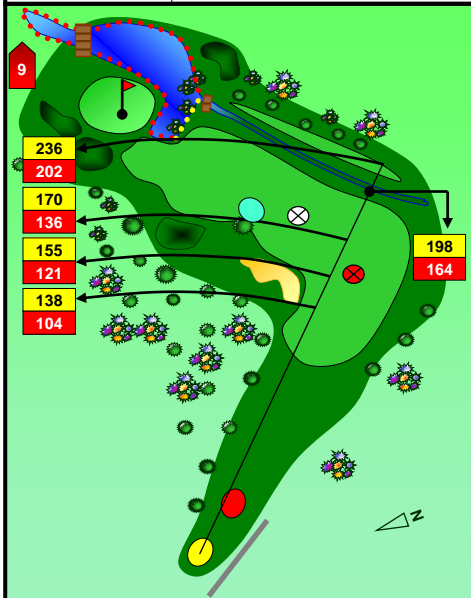

Loch 1

Par 4	Herren	He./Da.	Par 3	He./Da.
Hcp. 3	331	279	Hcp. 17	72

Grüntiefe 23 m - Grünbreite 18 m

Loch 2

Par 3	Herren	He./Da.	Par 3	He./Da.
Hcp. 7	203	158	Hcp. 7	95

Grüntiefe 23 m - Grünbreite 13 m

Loch 3

Par 4	Herren	He./Da.	Par 4	He./Da.
Hcp. 11	345	303	Hcp. 3	225

Grüntiefe 22 m - Grünbreite 10 m

Loch 4

Par 5	Herren	He./Da.	Par 4	He./Da.
Hcp. 13	490	436	Hcp. 11	225

Grüntiefe 22 m - Grünbreite 13 m

Loch 5

Par 4	Herren	He./Da.	Par 4	He./Da.
Hcp. 5	394	345	Hcp. 9	230

Grüntiefe 23 m - Grünbreite 15 m

Loch 6

Par 5	Herren	He./Da.	Par 4	He./Da.
Hcp. 1	582	506	Hcp. 5	240

Grüntiefe 26 m - Grünbreite 12 m

Loch 7

Par 3	Herren	He./Da.	Par 3	He./Da.
Hcp. 17	150	136	Hcp. 15	59

Grüntiefe 14 m - Grünbreite 25 m

Loch 8

Par 4	Herren	He./Da.	Par 3	He./Da.
Hcp. 15	289	254	Hcp. 13	82

Grüntiefe 17 m - Grünbreite 16 m

Loch 9

Par 4	Herren	He./Da.	Par 4	He./Da.
Hcp. 9	311	286	Hcp. 1	243

Grüntiefe 29 m - Grünbreite 23 m