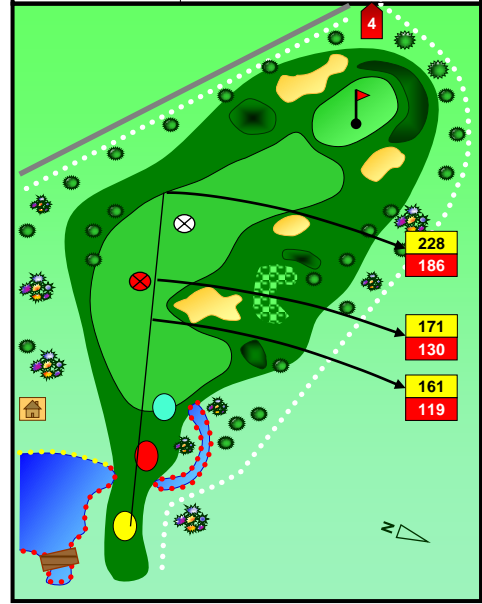

Loch 1

Par 4	Herren	He./Da.	Par 3	He./Da.
Hcp. 3	331	279	Hcp. 17	72

Grüntiefe 23 m - Grünbreite 18 m

Loch 2

Par 3	Herren	He./Da.	Par 3	He./Da.
Hcp. 7	203	158	Hcp. 7	95

Grüntiefe 23 m - Grünbreite 13 m

Loch 3

Par 4	Herren	He./Da.	Par 4	He./Da.
Hcp. 11	345	303	Hcp. 3	225

Grüntiefe 22 m - Grünbreite 10 m

Loch 4

Par 5	Herren	He./Da.	Par 4	He./Da.
Hcp. 13	490	436	Hcp. 11	225

Grüntiefe 22 m - Grünbreite 13 m

Loch 5

Par 4	Herren	He./Da.	Par 4	He./Da.
Hcp. 5	394	345	Hcp. 9	230

Grüntiefe 23 m - Grünbreite 15 m

Loch 6

Par 5	Herren	He./Da.	Par 4	He./Da.
Hcp. 1	582	506	Hcp. 5	240

Grüntiefe 26 m - Grünbreite 12 m

Loch 7

Par 3	Herren	He./Da.	Par 3	He./Da.
Hcp. 17	150	136	Hcp. 15	59

Grüntiefe 14 m - Grünbreite 25 m

Loch 8

Par 4	Herren	He./Da.	Par 3	He./Da.
Hcp. 15	289	254	Hcp. 13	82

Grüntiefe 17 m - Grünbreite 16 m

Loch 9

Par 4	Herren	He./Da.	Par 4	He./Da.
Hcp. 9	311	286	Hcp. 1	243

Grüntiefe 29 m - Grünbreite 23 m