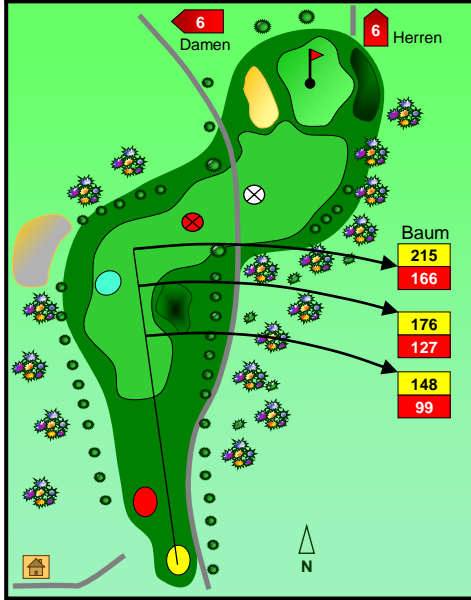

Loch 1

Par 4	Herren	He./Da.	Par 3	He./Da.
Hcp. 3	331	279	Hcp. 17	72

Grüntiefe 23 m - Grünbreite 18 m

Loch 2

Par 3	Herren	He./Da.	Par 3	He./Da.
Hcp. 7	203	158	Hcp. 7	95

Grüntiefe 23 m - Grünbreite 13 m

Loch 3

Par 4	Herren	He./Da.	Par 4	He./Da.
Hcp. 11	345	303	Hcp. 3	225

Grüntiefe 22 m - Grünbreite 10 m

Loch 4

Par 5	Herren	He./Da.	Par 4	He./Da.
Hcp. 13	490	436	Hcp. 11	225

Grüntiefe 22 m - Grünbreite 13 m

Loch 5

Par 4	Herren	He./Da.	Par 4	He./Da.
Hcp. 5	394	345	Hcp. 9	230

Grüntiefe 23 m - Grünbreite 15 m

Loch 6

Par 5	Herren	He./Da.	Par 4	He./Da.
Hcp. 1	582	506	Hcp. 5	240

Grüntiefe 26 m - Grünbreite 12 m

Loch 7

Par 3	Herren	He./Da.	Par 3	He./Da.
Hcp. 17	150	136	Hcp. 15	59

Grüntiefe 14 m - Grünbreite 25 m

Loch 8

Par 4	Herren	He./Da.	Par 3	He./Da.
Hcp. 15	289	254	Hcp. 13	82

Grüntiefe 17 m - Grünbreite 16 m

Loch 9

Par 4	Herren	He./Da.	Par 4	He./Da.
Hcp. 9	311	286	Hcp. 1	243

Grüntiefe 29 m - Grünbreite 23 m