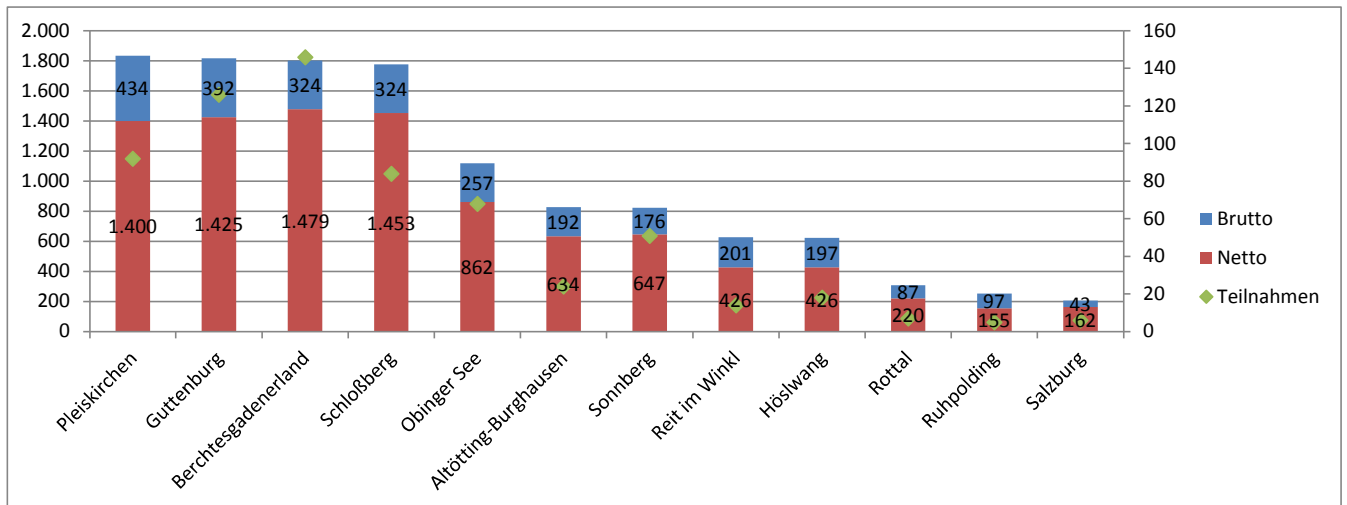

## EUREGIO 2023

Stand 09.09.2023 nach 7 Turnieren

### Mannschaftswertung (jeweils 6 Netto + 2 Brutto)

Golfclub	Gesamt	Netto	Brutto	Teilnahmen
1 Pleiskirchen	1.834	1.400	434	92
2 Guttenburg	1.817	1.425	392	126
3 Berchtesgadenerland	1.803	1.479	324	146
4 Schloßberg	1.777	1.453	324	84
5 Obinger See	1.119	862	257	68
6 Altötting-Burghausen	826	634	192	24
7 Sonnberg	823	647	176	51
8 Reit im Winkl	627	426	201	14
9 Höslwang	623	426	197	18
10 Rottal	307	220	87	7
11 Ruhpolding	252	155	97	5
12 Salzburg	205	162	43	6