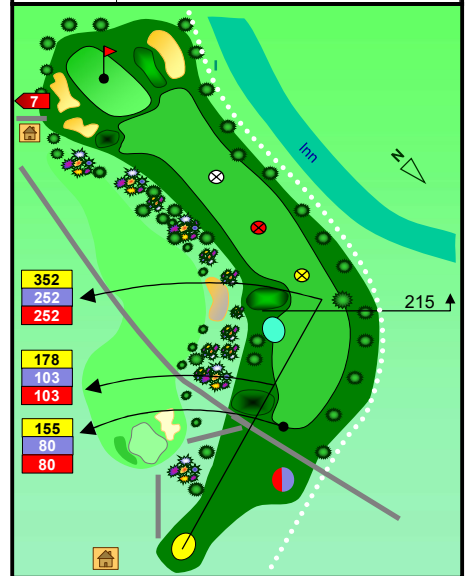

<b>Loch 1</b>	Par 4	Herren	He./Da.	He./Da.	Par 3	He./Da.
	Hcp. 5	331	331	279	Hcp. 17	72
Grüntiefe 23 m - Grünbreite 18 m						

<b>Loch 2</b>	Par 3	Herren	He./Da.	He./Da.	Par 3	He./Da.
	Hcp. 13	203	158	158	Hcp. 7	95
Grüntiefe 23 m - Grünbreite 13 m						

<b>Loch 3</b>	Par 4	Herren	He./Da.	He./Da.	Par 4	He./Da.
	Hcp. 11	345	303	303	Hcp. 3	225
Grüntiefe 22 m - Grünbreite 10 m						

<b>Loch 4</b>	Par 5	Herren	He./Da.	He./Da.	Par 4	He./Da.
	Hcp. 9	490	490	436	Hcp. 11	225
Grüntiefe 22 m - Grünbreite 13 m						

<b>Loch 5</b>	Par 4	Herren	He./Da.	He./Da.	Par 4	He./Da.
	Hcp. 3	394	345	345	Hcp. 9	230
Grüntiefe 23 m - Grünbreite 15 m						

<b>Loch 6</b>	Par 5	Herren	He./Da.	He./Da.	Par 4	He./Da.
	Hcp. 1	582	506	506	Hcp. 5	240
Grüntiefe 26 m - Grünbreite 12 m						

<b>Loch 7</b>	Par 3	Herren	He./Da.	He./Da.	Par 3	He./Da.
	Hcp. 17	150	150	136	Hcp. 15	59
Grüntiefe 14 m - Grünbreite 25 m						

<b>Loch 8</b>	Par 4	Herren	He./Da.	He./Da.	Par 3	He./Da.
	Hcp. 15	289	289	254	Hcp. 13	82
Grüntiefe 17 m - Grünbreite 16 m						