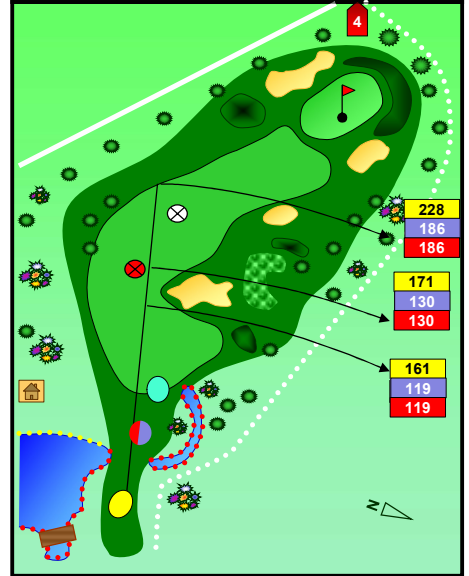

<b>Loch 1</b>	Par 4	Herren	He./Da.	He./Da.	Par 3	He./Da.
	Hcp. 5	331	331	279	Hcp. 17	72
Grüntiefe 23 m - Grünbreite 18 m						

<b>Loch 2</b>	Par 3	Herren	He./Da.	He./Da.	Par 3	He./Da.
	Hcp. 13	203	158	158	Hcp. 7	95
Grüntiefe 23 m - Grünbreite 13 m						

<b>Loch 3</b>	Par 4	Herren	He./Da.	He./Da.	Par 4	He./Da.
	Hcp. 11	345	303	303	Hcp. 3	225
Grüntiefe 22 m - Grünbreite 10 m						

<b>Loch 4</b>	Par 5	Herren	He./Da.	He./Da.	Par 4	He./Da.
	Hcp. 9	490	490	436	Hcp. 11	225
Grüntiefe 22 m - Grünbreite 13 m						

<b>Loch 5</b>	Par 4	Herren	He./Da.	He./Da.	Par 4	He./Da.
	Hcp. 3	394	345	345	Hcp. 9	230
Grüntiefe 23 m - Grünbreite 15 m						

<b>Loch 6</b>	Par 5	Herren	He./Da.	He./Da.	Par 4	He./Da.
	Hcp. 1	582	506	506	Hcp. 5	240
Grüntiefe 26 m - Grünbreite 12 m						

<b>Loch 7</b>	Par 3	Herren	He./Da.	He./Da.	Par 3	He./Da.
	Hcp. 17	150	150	136	Hcp. 15	59
Grüntiefe 14 m - Grünbreite 25 m						

<b>Loch 8</b>	Par 4	Herren	He./Da.	He./Da.	Par 3	He./Da.
	Hcp. 15	289	289	254	Hcp. 13	82
Grüntiefe 17 m - Grünbreite 16 m						