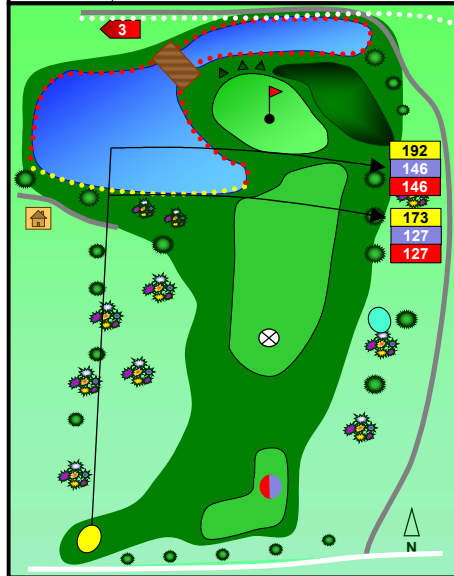

<b>Loch 1</b>	Par 4	Herren	He./Da.	He./Da.	Par 3	He./Da.
	Hcp. 5	331	331	279	Hcp. 17	72
Grüntiefe 23 m - Grünbreite 18 m						

<b>Loch 2</b>	Par 3	Herren	He./Da.	He./Da.	Par 3	He./Da.
	Hcp. 13	203	158	158	Hcp. 7	95
Grüntiefe 23 m - Grünbreite 13 m						

<b>Loch 3</b>	Par 4	Herren	He./Da.	He./Da.	Par 4	He./Da.
	Hcp. 11	345	303	303	Hcp. 3	225
Grüntiefe 22 m - Grünbreite 10 m						

<b>Loch 4</b>	Par 5	Herren	He./Da.	He./Da.	Par 4	He./Da.
	Hcp. 9	490	490	436	Hcp. 11	225
Grüntiefe 22 m - Grünbreite 13 m						

<b>Loch 5</b>	Par 4	Herren	He./Da.	He./Da.	Par 4	He./Da.
	Hcp. 3	394	345	345	Hcp. 9	230
Grüntiefe 23 m - Grünbreite 15 m						

<b>Loch 6</b>	Par 5	Herren	He./Da.	He./Da.	Par 4	He./Da.
	Hcp. 1	582	506	506	Hcp. 5	240
Grüntiefe 26 m - Grünbreite 12 m						

<b>Loch 7</b>	Par 3	Herren	He./Da.	He./Da.	Par 3	He./Da.
	Hcp. 17	150	150	136	Hcp. 15	59
Grüntiefe 14 m - Grünbreite 25 m						

<b>Loch 8</b>	Par 4	Herren	He./Da.	He./Da.	Par 3	He./Da.
	Hcp. 15	289	289	254	Hcp. 13	82
Grüntiefe 17 m - Grünbreite 16 m						