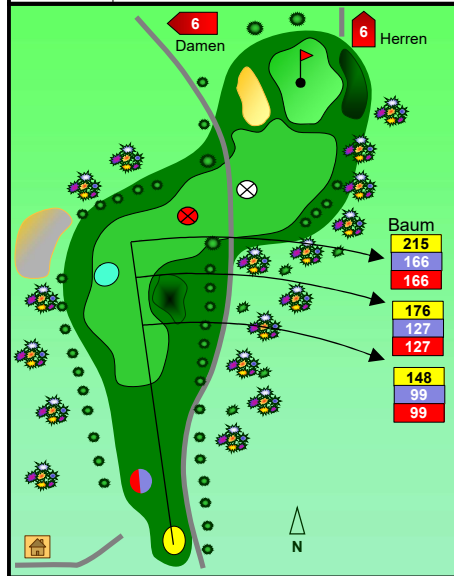

<b>Loch 1</b>	Par 4	Herren	He./Da.	He./Da.	Par 3	He./Da.
	Hcp. 5	331	331	279	Hcp. 17	72
Grüntiefe 23 m - Grünbreite 18 m						

<b>Loch 2</b>	Par 3	Herren	He./Da.	He./Da.	Par 3	He./Da.
	Hcp. 13	203	158	158	Hcp. 7	95
Grüntiefe 23 m - Grünbreite 13 m						

<b>Loch 3</b>	Par 4	Herren	He./Da.	He./Da.	Par 4	He./Da.
	Hcp. 11	345	303	303	Hcp. 3	225
Grüntiefe 22 m - Grünbreite 10 m						

<b>Loch 4</b>	Par 5	Herren	He./Da.	He./Da.	Par 4	He./Da.
	Hcp. 9	490	490	436	Hcp. 11	225
Grüntiefe 22 m - Grünbreite 13 m						

<b>Loch 5</b>	Par 4	Herren	He./Da.	He./Da.	Par 4	He./Da.
	Hcp. 3	394	345	345	Hcp. 9	230
Grüntiefe 23 m - Grünbreite 15 m						

<b>Loch 6</b>	Par 5	Herren	He./Da.	He./Da.	Par 4	He./Da.
	Hcp. 1	582	506	506	Hcp. 5	240
Grüntiefe 26 m - Grünbreite 12 m						

<b>Loch 7</b>	Par 3	Herren	He./Da.	He./Da.	Par 3	He./Da.
	Hcp. 17	150	150	136	Hcp. 15	59
Grüntiefe 14 m - Grünbreite 25 m						

<b>Loch 8</b>	Par 4	Herren	He./Da.	He./Da.	Par 3	He./Da.
	Hcp. 15	289	289	254	Hcp. 13	82
Grüntiefe 17 m - Grünbreite 16 m						