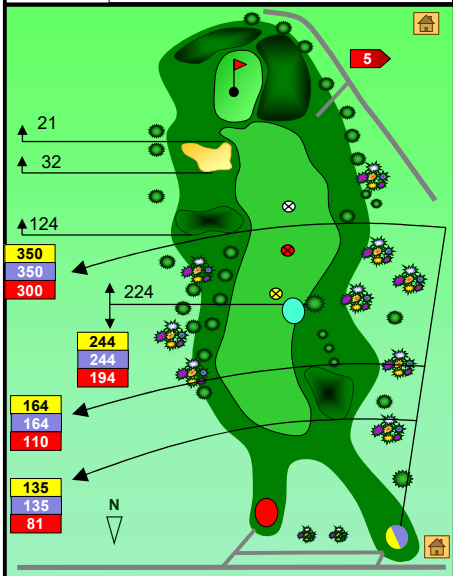

<b>Loch 1</b>	Par 4	Herren	He./Da.	He./Da.	Par 3	He./Da.
	Hcp. 5	331	331	279	Hcp. 17	72
Grüntiefe 23 m - Grünbreite 18 m						

<b>Loch 2</b>	Par 3	Herren	He./Da.	He./Da.	Par 3	He./Da.
	Hcp. 13	203	158	158	Hcp. 7	95
Grüntiefe 23 m - Grünbreite 13 m						

<b>Loch 3</b>	Par 4	Herren	He./Da.	He./Da.	Par 4	He./Da.
	Hcp. 11	345	303	303	Hcp. 3	225
Grüntiefe 22 m - Grünbreite 10 m						

<b>Loch 4</b>	Par 5	Herren	He./Da.	He./Da.	Par 4	He./Da.
	Hcp. 9	490	490	436	Hcp. 11	225
Grüntiefe 22 m - Grünbreite 13 m						

<b>Loch 5</b>	Par 4	Herren	He./Da.	He./Da.	Par 4	He./Da.
	Hcp. 3	394	345	345	Hcp. 9	230
Grüntiefe 23 m - Grünbreite 15 m						

<b>Loch 6</b>	Par 5	Herren	He./Da.	He./Da.	Par 4	He./Da.
	Hcp. 1	582	506	506	Hcp. 5	240
Grüntiefe 26 m - Grünbreite 12 m						

<b>Loch 7</b>	Par 3	Herren	He./Da.	He./Da.	Par 3	He./Da.
	Hcp. 17	150	150	136	Hcp. 15	59
Grüntiefe 14 m - Grünbreite 25 m						

<b>Loch 8</b>	Par 4	Herren	He./Da.	He./Da.	Par 3	He./Da.
	Hcp. 15	289	289	254	Hcp. 13	82
Grüntiefe 17 m - Grünbreite 16 m						