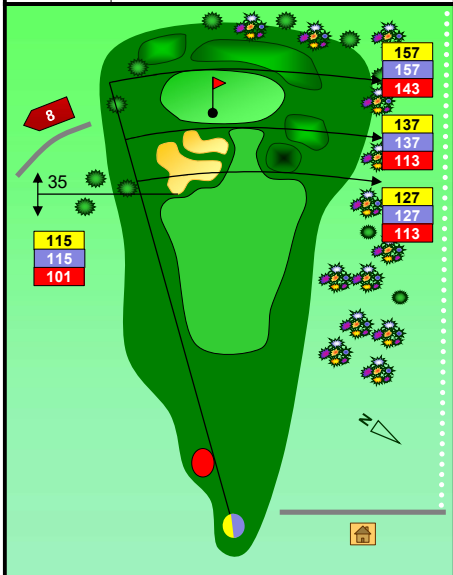

<b>Loch 1</b>	Par 4	Herren	He./Da.	He./Da.	Par 3	He./Da.
	Hcp. 5	331	331	279	Hcp. 17	72
Grüntiefe 23 m - Grünbreite 18 m						

<b>Loch 2</b>	Par 3	Herren	He./Da.	He./Da.	Par 3	He./Da.
	Hcp. 13	203	158	158	Hcp. 7	95
Grüntiefe 23 m - Grünbreite 13 m						

<b>Loch 3</b>	Par 4	Herren	He./Da.	He./Da.	Par 4	He./Da.
	Hcp. 11	345	303	303	Hcp. 3	225
Grüntiefe 22 m - Grünbreite 10 m						

<b>Loch 4</b>	Par 5	Herren	He./Da.	He./Da.	Par 4	He./Da.
	Hcp. 9	490	490	436	Hcp. 11	225
Grüntiefe 22 m - Grünbreite 13 m						

<b>Loch 5</b>	Par 4	Herren	He./Da.	He./Da.	Par 4	He./Da.
	Hcp. 3	394	345	345	Hcp. 9	230
Grüntiefe 23 m - Grünbreite 15 m						

<b>Loch 6</b>	Par 5	Herren	He./Da.	He./Da.	Par 4	He./Da.
	Hcp. 1	582	506	506	Hcp. 5	240
Grüntiefe 26 m - Grünbreite 12 m						

<b>Loch 7</b>	Par 3	Herren	He./Da.	He./Da.	Par 3	He./Da.
	Hcp. 17	150	150	136	Hcp. 15	59
Grüntiefe 14 m - Grünbreite 25 m						

<b>Loch 8</b>	Par 4	Herren	He./Da.	He./Da.	Par 3	He./Da.
	Hcp. 15	289	289	254	Hcp. 13	82
Grüntiefe 17 m - Grünbreite 16 m						