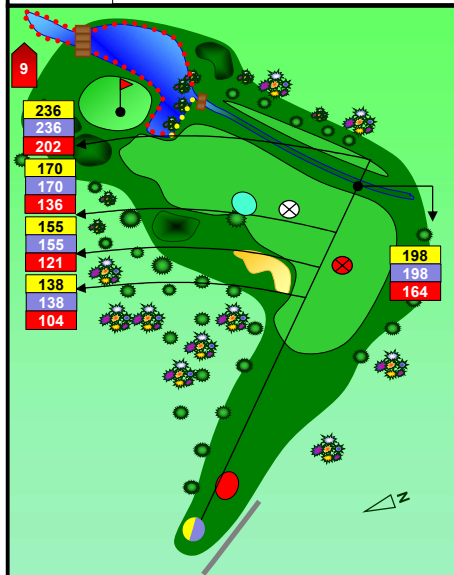

<b>Loch 3</b>	Par 4	Herren	He./Da.	He./Da.	Par 4	He./Da.
	Hcp. 11	345	303	303	Hcp. 3	225
Grüntiefe 22 m - Grünbreite 10 m						

<b>Loch 4</b>	Par 5	Herren	He./Da.	He./Da.	Par 4	He./Da.
	Hcp. 9	490	490	436	Hcp. 11	225
Grüntiefe 22 m - Grünbreite 13 m						

<b>Loch 5</b>	Par 4	Herren	He./Da.	He./Da.	Par 4	He./Da.
	Hcp. 3	394	345	345	Hcp. 9	230
Grüntiefe 23 m - Grünbreite 15 m						

<b>Loch 6</b>	Par 5	Herren	He./Da.	He./Da.	Par 4	He./Da.
	Hcp. 1	582	506	506	Hcp. 5	240
Grüntiefe 26 m - Grünbreite 12 m						

<b>Loch 7</b>	Par 3	Herren	He./Da.	He./Da.	Par 3	He./Da.
	Hcp. 17	150	150	136	Hcp. 15	59
Grüntiefe 14 m - Grünbreite 25 m						

<b>Loch 8</b>	Par 4	Herren	He./Da.	He./Da.	Par 3	He./Da.
	Hcp. 15	289	289	254	Hcp. 13	82
Grüntiefe 17 m - Grünbreite 16 m						

<b>Loch 9</b>	Par 4	Herren	He./Da.	He./Da.	Par 4	He./Da.
	Hcp. 7	311	286	286	Hcp. 1	243
Grüntiefe 29 m - Grünbreite 23 m						